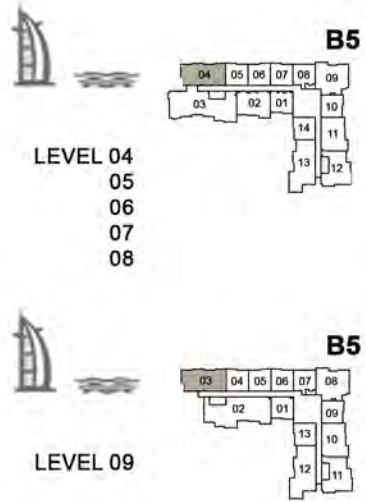

UNIT NO.		SUITE AREA		BALCONY AREA		TOTAL AREA	
404	504	SQM	SQFT	SQM	SQFT	SQM	SQFT
604	704	129.4	1392	8.8	94	138.1	1487
804	903